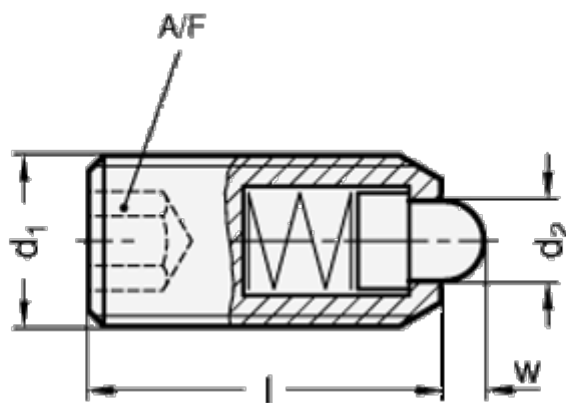

Varenummer: 206154M16BS
Beskrivelse: E+G trykstykke m.indv. 6-kant
Stål, GN 615.4-M16-BS

Mål

d1	= M16
d2	= 8.5
Fjedertryk N bund	= 78
Fjedertryk N top	= 38
Længde l	= 33
W	= 4,5 +/-0,3